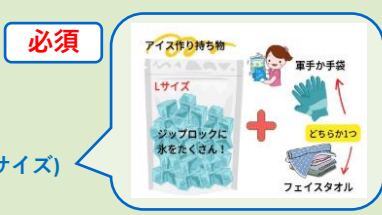

8月20日 土 **Cafe** 13:00~15:30
アイス作り ①13:00 ②14:00
 正会員 準会員 一般

たべTETTECafe

7月TETTE会で
お星さまにお願いした
お願いが叶います！

夏といえばアイスクリーム！8月のたべTETTECafeでは、「食」を通じた交流イベントとして『ふって！ふって！ふりまくれ！5分でアイス作り！』を開催します。
 科学の不思議を学びながら、冷凍庫を使わずにアイスクリームを作ります！
 アイス作りご希望の方は、ジップロック(Lサイズ)に氷をたくさん入れてご持参ください。
 また、同時開催のたべTETTECafeでは暑い日にぴったりのソーダや美味しいお菓子もご用意して待っています。
 夏の思い出を語らいに、また、夏休み最後の思い出作りに、たべTETTECafeへぜひお越しください☆

☆☆お知らせ☆☆

たべTETTE公式LINEができました！今後のイベント情報などを随時配信していきます♪
 お得なクーポンも届くかも！?(>w<)/ お友だち登録をお願いします！

【Cafeについて】

参加費	200円 (ドリンクとお菓子)	対象者	どなたでも	持ち物	マイタンブラー (ドリンク用) プラスチックゴミ削減の為に協力をお願いします！
備考	感染症対策を行っておりますが、コロナが急拡大していますので、当日の状況によってはテイクアウト形式に変更します。混雑時は密を避ける為お待ちいただくこともありますが、ご了承下さい。				

【アイス作りについて】

定員	①、②ともに先着順	参加費	100円
持ち物	家庭用の氷を沢山入れた、チャック付きポリ袋(大サイズ) 清潔な軍手かフェイスタオル		

8月21日 日 **8:00~8:30**
 正会員 準会員 一般

おそうじラボ

毎月第3日曜日にボン・ジョーノの皆様で行うお掃除ラボです。
 先月は139名の方にご参加いただきました！
 今月のお掃除ラボの準備担当は、13街区となります。
 非常に暑い時期ですが、皆で頑張りましょう！

集合場所	TETTE	清掃場所	ひとまち公園・さくらウォーク・くすくす公園等
持ち物	軍手・掃除道具・マスク・汚れてもいい服・飲み物		
延期の場合	前日の正午頃に発表される気象庁の北九州地方の当日6-12時の降水確率が50%以上の場合、翌週に延期となります。延期の場合は前日18時頃にココルとTETTE掲示板にてお知らせ致します。翌々週への延期はありません。		

8月21日 日 **11:00~15:00**
 正会員 準会員 一般